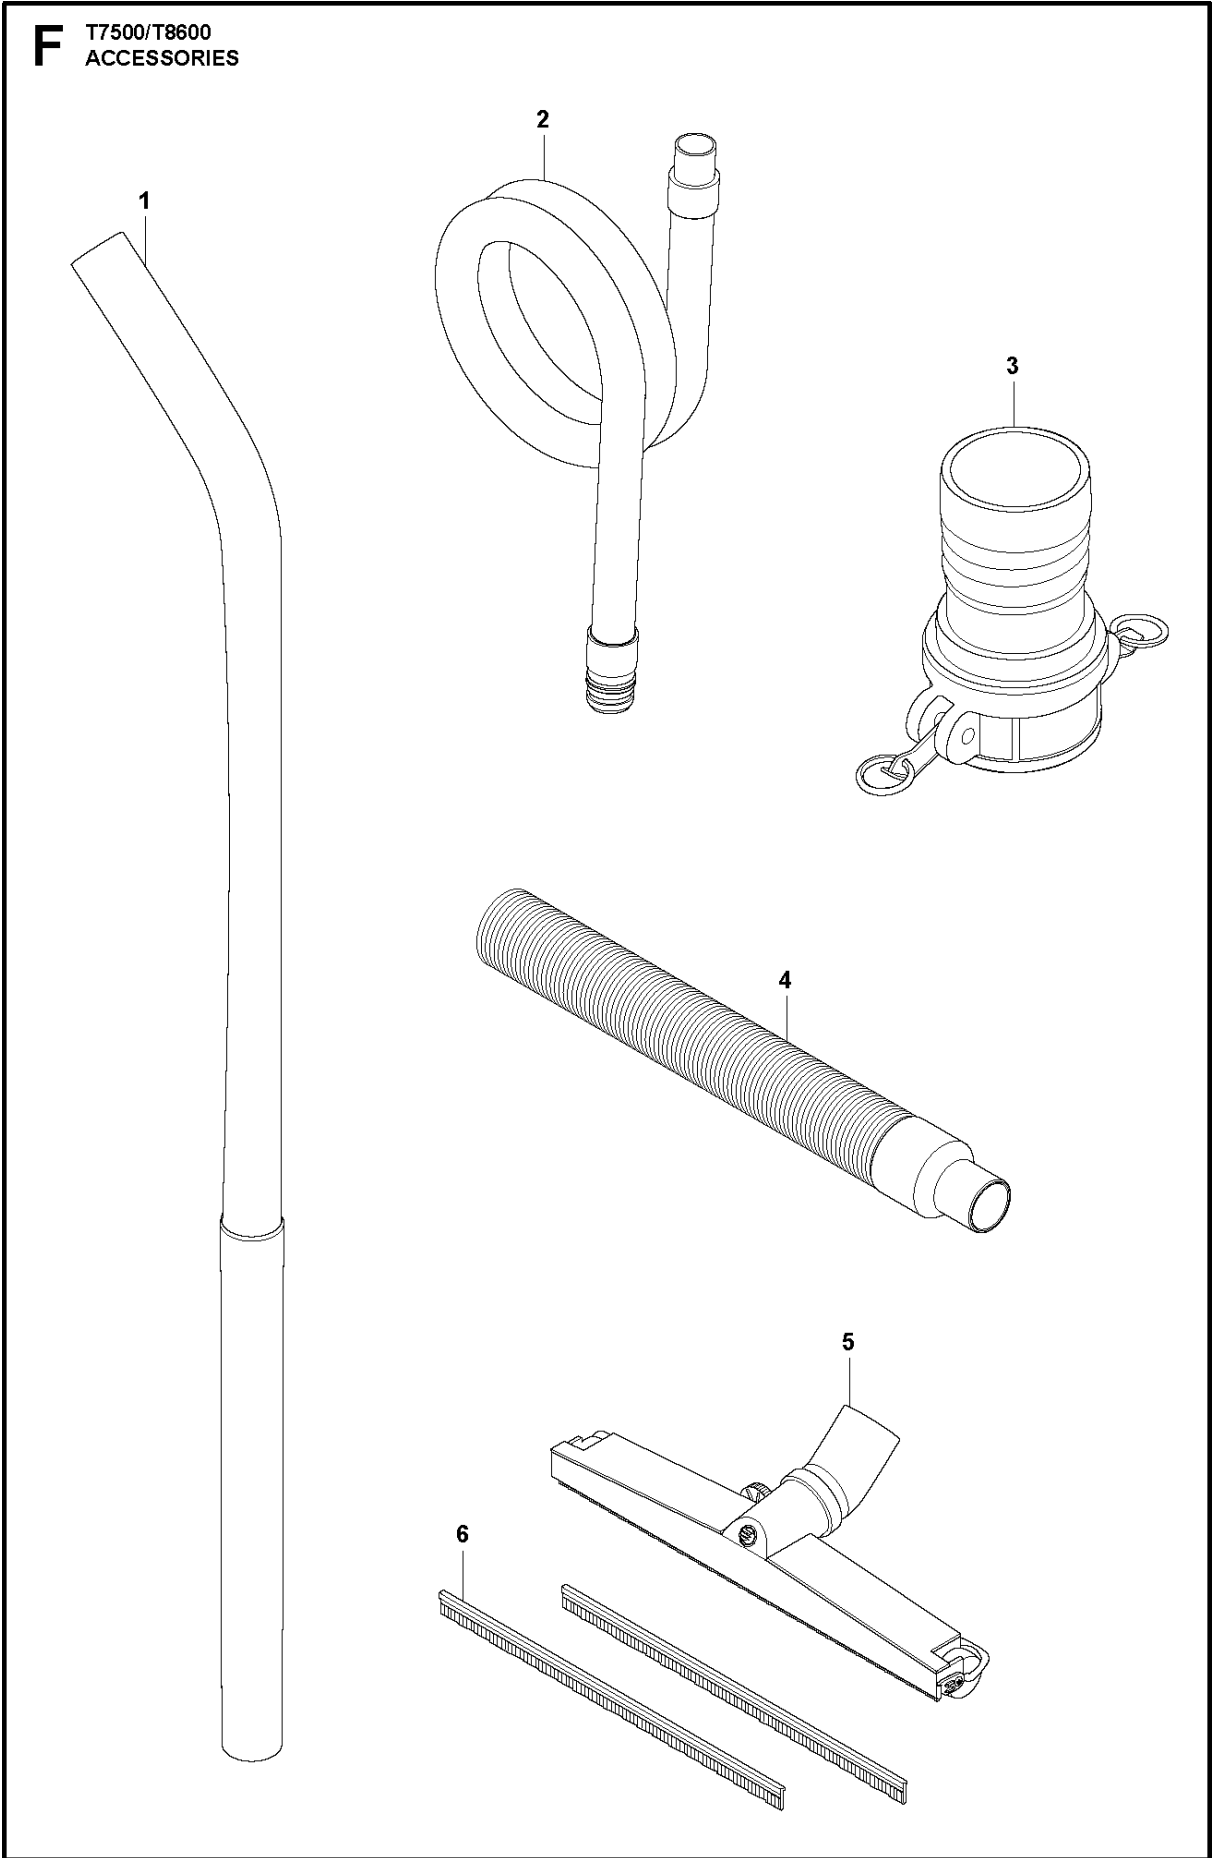

C T7500/T8600
COVER

COVER

T7500, T8600, 2020-07

Ref	Part No	Description	Remark	QTY	KIT
1	596 22 73-01	REGULATOR	Air pressure	1	
2	590 43 21-01	CHECK VALVE		1	
3	596 22 90-01	TUBE	ERMAFLEX Ø76	1	
4	590 43 31-01	HOSE CLAMP		2	
5	590 43 46-01	COVER LID		1	
6	590 42 97-01	FILTER		2	
7	596 83 98-01	SCREW	M6 X 25 BN301	11	
8	590 43 47-01	LID		1	
9	599 14 35-01	ELECTRONIC BOX		1	
10	596 22 58-01	CASING	Filter casing	1	
11	590 43 27-01	MANOMETER		1	10
12	590 43 45-01	FILTER HOUSING		1	10
13	591 69 02-01	LOCK		2	10

D T7500/T8600 EU/AUS
ELECTRICAL

ELECTRICAL

T7500, T8600, 2020-07

Ref	Part No	Description	Remark	QTY KIT
1	598 97 41-01	CIRCUIT BREAKER		2
2	592 66 87-01	TRANSFORMER		1
3	597 41 61-01	PUSH BUTTON	Twin - Green/Red	1
4	597 24 93-02	HOUR METER	SIEMENS 7KT5 500	1
5	599 14 32-01	PLUG		1
6	591 80 17-01	RELAY		1
7	598 98 05-02	CONTACTOR		1
8	598 98 37-01	RELAY		1
9	598 98 05-01	CONTACTOR		1
10	598 97 81-01	TIMER		1
11	598 66 77-01	RAIL		1

E T7500/T8600
ENGINE

ENGINE

T7500, T8600, 2020-07

Ref	Part No	Description	Remark	QTY KIT
1	590 47 92-02	MOTOR COVER		1
2	590 43 30-01	FAN		1
3	590 47 93-02	PLATE KIT		1
4	596 22 80-01	BRACKET		1
5	590 43 48-01	INLET PIPE		1
6	590 43 35-01	FAN	400V	1
7	732 21 22-01	NUT	M12	2
8	734 11 78-01	WASHER	M12	2
9	591 88 04-02	HOOD		1
10	734 11 78-01	WASHER	M12	2
11	725 25 38-71	SCREW EHHM	M12 x 35	2