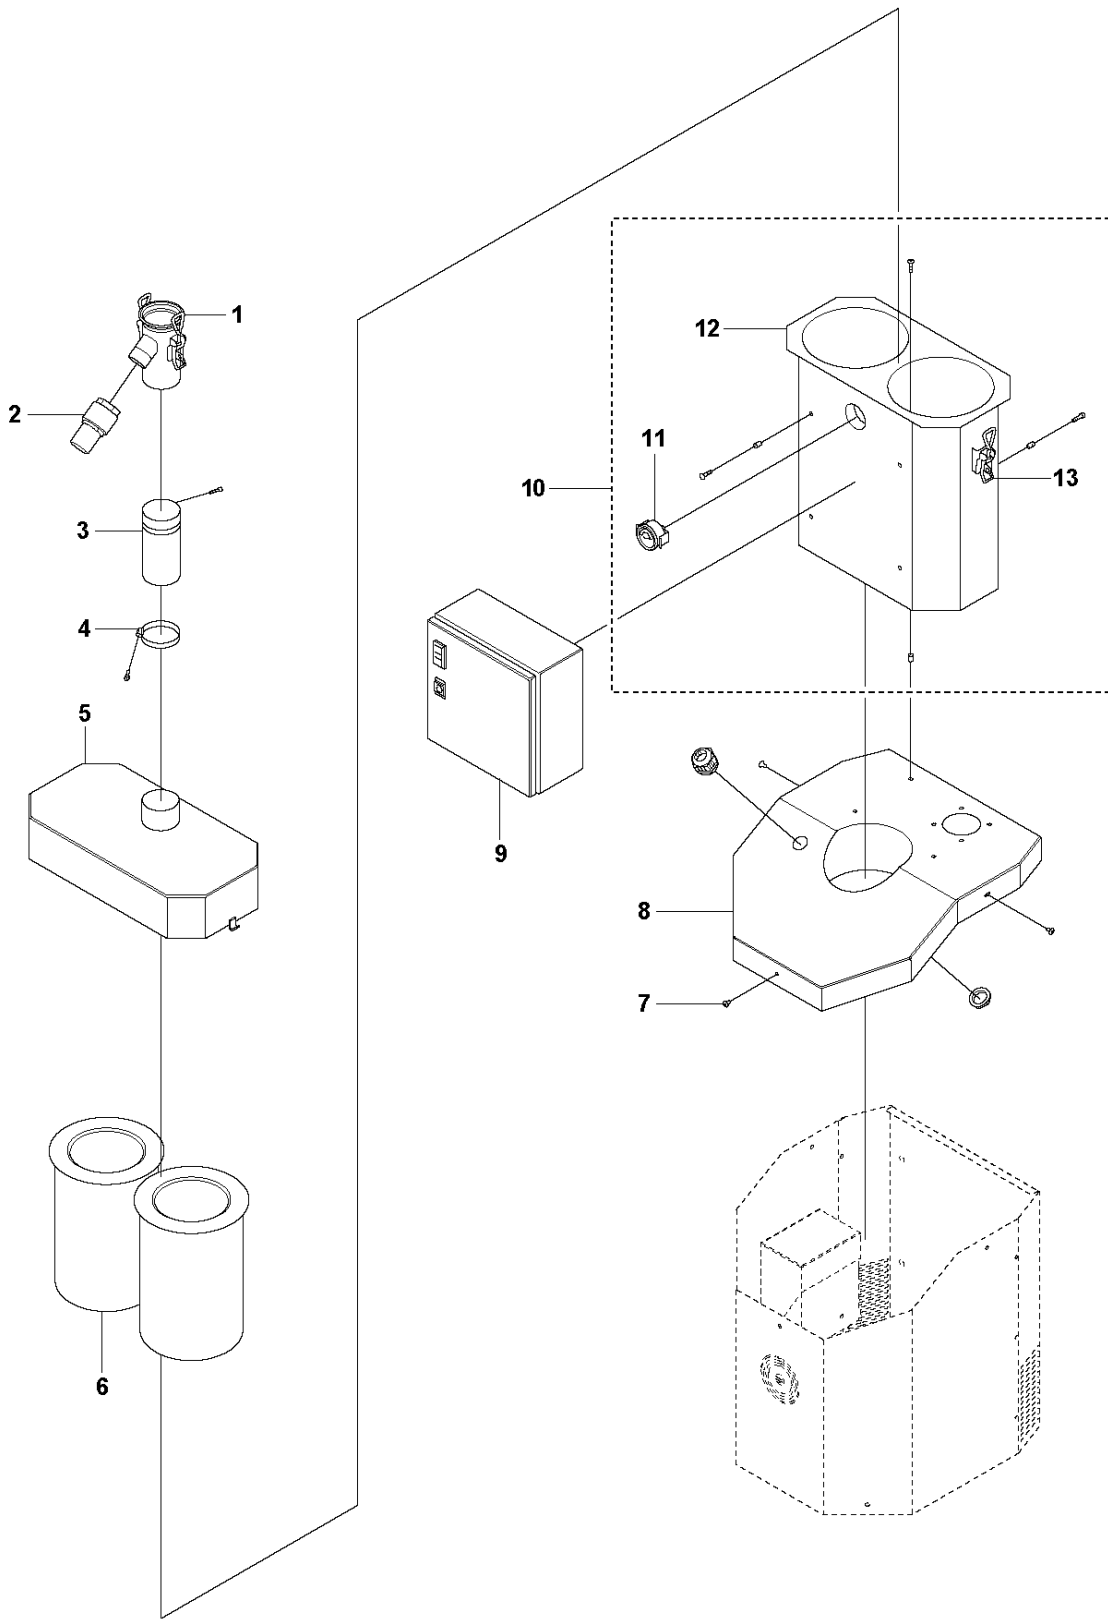

SPARE PARTS LIST

DUST AND SLURRY MANAGEMENT

T7500, T8600, 2020-07

A T7500/T8600
CARRIAGE

CARRIAGE

T7500, T8600, 2020-07

Ref	Part No	Description	Remark	QTY KIT
1	590 43 50-01	FRAME		1
2	590 43 52-01	FRAME		1
3	734 11 72-01	WASHER		12
4	725 25 07-51	SCREW EHHM	M10x80 8.8 ZPB	6
5	590 43 57-01	WHEEL KIT		2
6	590 43 20-01	WHEEL		2
7	734 11 63-01	WASHER	8.4x16x1.6 St 200HV ZPB	8
8	725 24 49-51	SCREW	M 8 X 16 8.8 ZPB	8
9	732 21 20-51	NUT	M10-LOCK	6

B T7500/T8600
CHASSIS / FRAME

Ref	Part No	Description	Remark	QTY	KIT
1	590 47 91-02	TANK HALF		1	
2	590 43 43-01	COVER LID		1	1
3	590 43 42-01	FILTER		1	1
4	590 43 44-01	HANDLE		1	1
5	725 24 95-51	SCREW EHHM	M10 x 30	2	1
6	734 11 72-01	WASHER	DIN 125 - A 10,5	2	1, 11
7	590 43 32-01	STOPPER		1	1
8	590 43 39-01	LATCH		5	1
9	725 23 88-51	SCREW EHHM	M6x90	4	1
10	590 43 88-01	FILTER		1	
11	590 47 90-02	TANK HALF		1	
12	590 43 41-01	VALVE KIT		1	11
13	590 43 55-02	INLET		1	11
14	732 25 20-01	HEXAGON LOCKING NUT	M10	2	11
15	596 83 92-01	BOLT		2	11
16	590 43 19-01	HOLDER		1	11
17	590 45 66-01	FLAP		1	11
18	590 43 28-01	SEAL		1	11
19	590 43 34-01	STRAP		1	11
20	590 42 92-01	DUST BAG		1	11
21	590 43 58-01	HOLDER		1	11

C T7500/T8600
COVER

COVER

T7500, T8600, 2020-07

Ref	Part No	Description	Remark	QTY	KIT
1	596 22 73-01	REGULATOR	Air pressure	1	
2	590 43 21-01	CHECK VALVE		1	
3	596 22 90-01	TUBE	ERMAFLEX Ø76	1	
4	590 43 31-01	HOSE CLAMP		2	
5	590 43 46-01	COVER LID		1	
6	590 42 97-01	FILTER		2	
7	596 83 98-01	SCREW	M6 X 25 BN301	11	
8	590 43 47-01	LID		1	
9	599 14 35-01	ELECTRONIC BOX		1	
10	596 22 58-01	CASING	Filter casing	1	
11	590 43 27-01	MANOMETER		1	10
12	590 43 45-01	FILTER HOUSING		1	10
13	591 69 02-01	LOCK		2	10