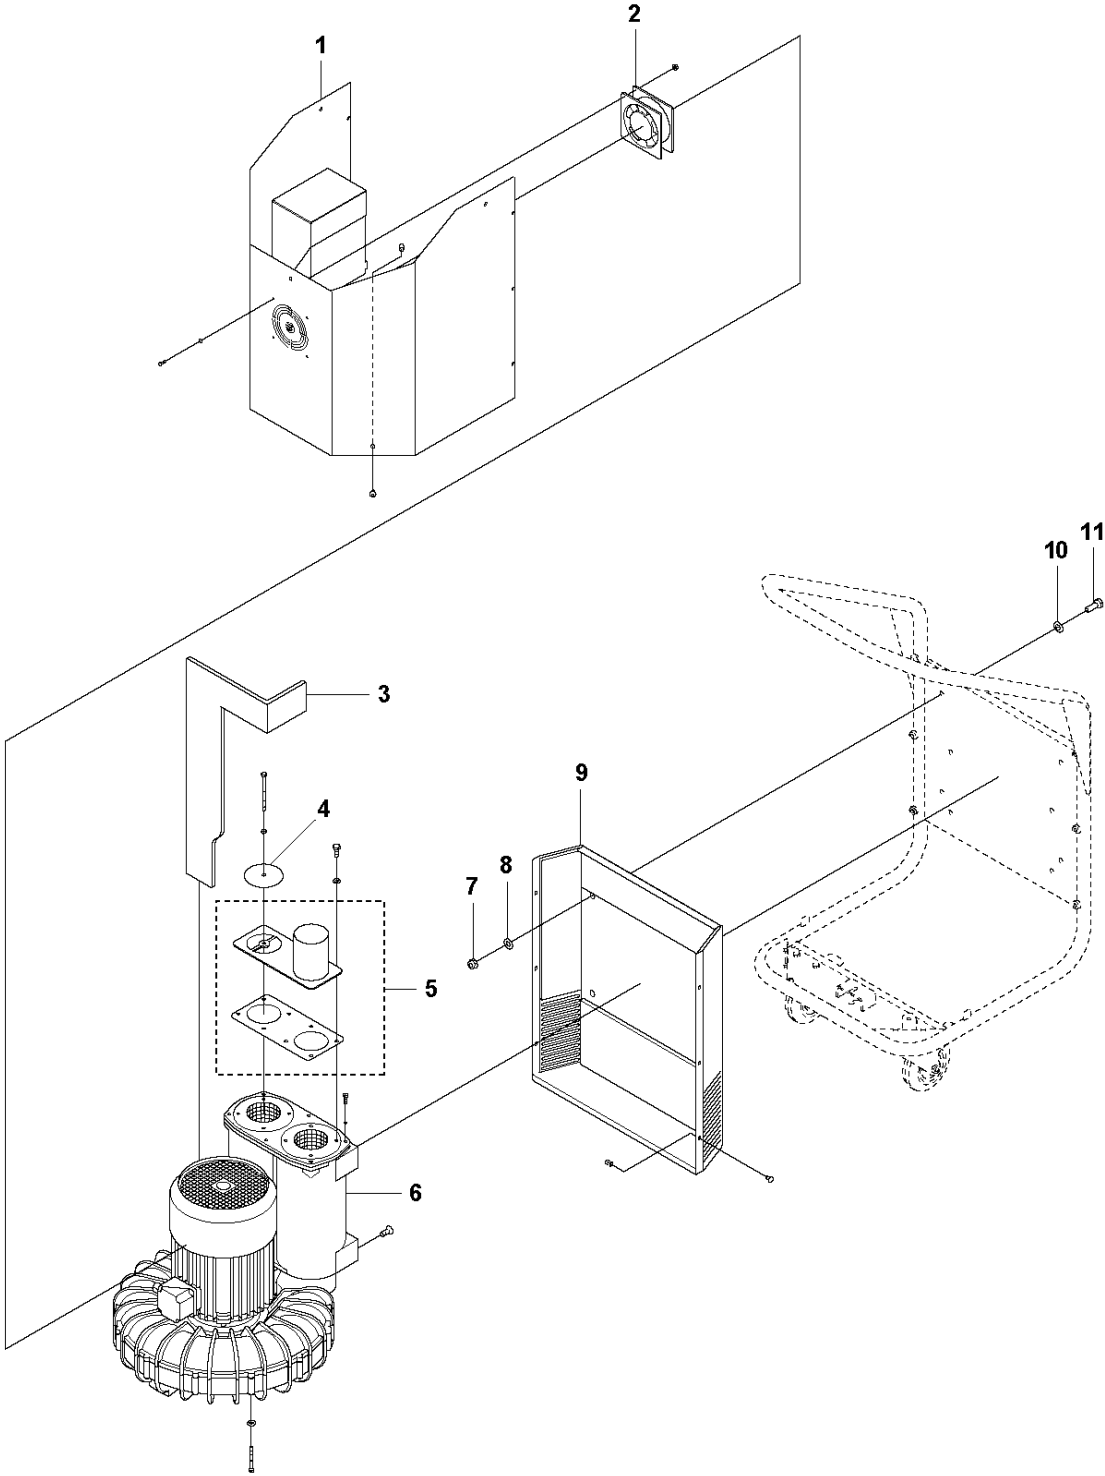

E T7500/T8600
ENGINE

ENGINE

T7500, T8600, 2020-07

Ref	Part No	Description	Remark	QTY KIT
1	590 47 92-02	MOTOR COVER		1
2	590 43 30-01	FAN		1
3	590 47 93-02	PLATE KIT		1
4	596 22 80-01	BRACKET		1
5	590 43 48-01	INLET PIPE		1
6	590 43 35-01	FAN	400V	1
7	732 21 22-01	NUT	M12	2
8	734 11 78-01	WASHER	M12	2
9	591 88 04-02	HOOD		1
10	734 11 78-01	WASHER	M12	2
11	725 25 38-71	SCREW EHHM	M12 x 35	2