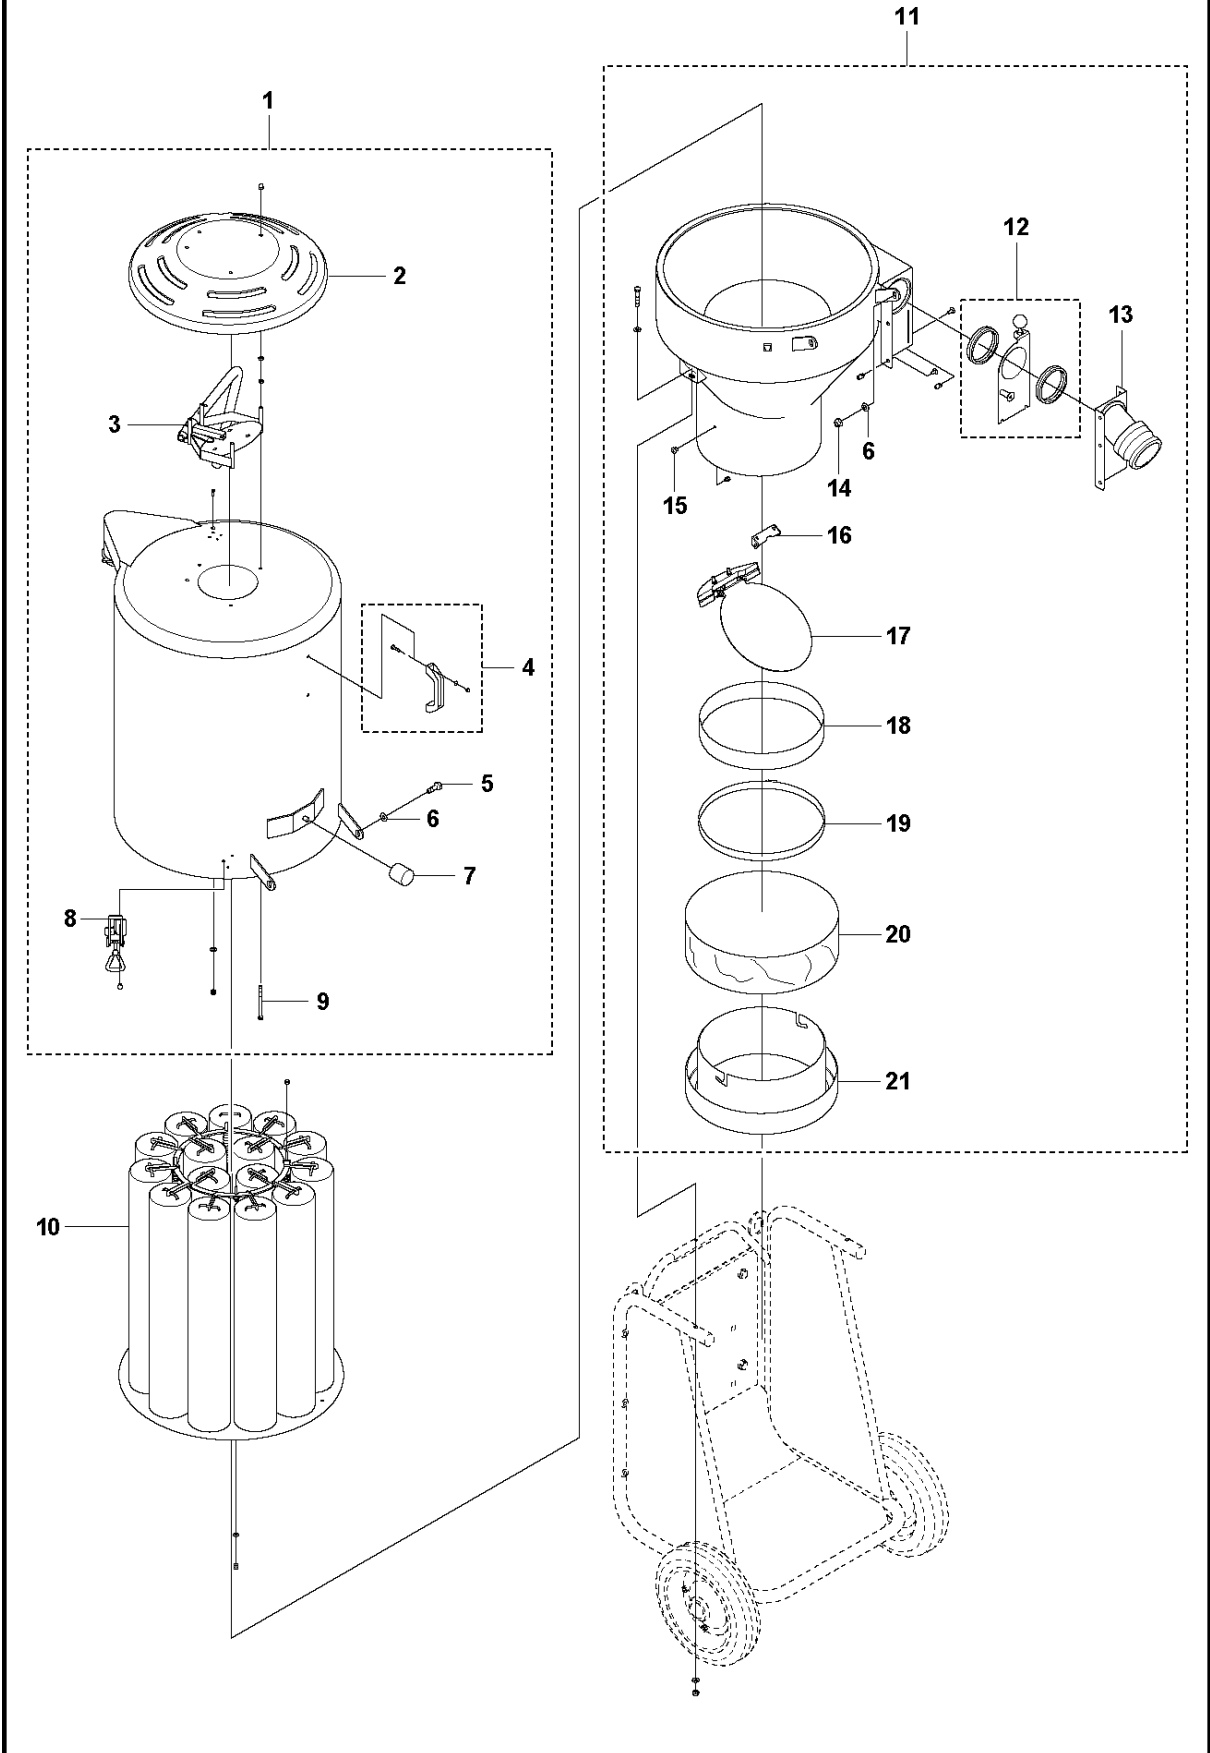

SPARE PARTS LIST

DUST AND SLURRY MANAGEMENT

T7500, T8600, 2020-07

A T7500/T8600
CARRIAGE

CARRIAGE

T7500, T8600, 2020-07

Ref	Part No	Description	Remark	QTY KIT
1	590 43 50-01	FRAME		1
2	590 43 52-01	FRAME		1
3	734 11 72-01	WASHER		12
4	725 25 07-51	SCREW EHHM	M10x80 8.8 ZPB	6
5	590 43 57-01	WHEEL KIT		2
6	590 43 20-01	WHEEL		2
7	734 11 63-01	WASHER	8.4x16x1.6 St 200HV ZPB	8
8	725 24 49-51	SCREW	M 8 X 16 8.8 ZPB	8
9	732 21 20-51	NUT	M10-LOCK	6

B T7500/T8600
CHASSIS / FRAME

Ref	Part No	Description	Remark	QTY	KIT
1	590 47 91-02	TANK HALF		1	
2	590 43 43-01	COVER LID		1	1
3	590 43 42-01	FILTER		1	1
4	590 43 44-01	HANDLE		1	1
5	725 24 95-51	SCREW EHHM	M10 x 30	2	1
6	734 11 72-01	WASHER	DIN 125 - A 10,5	2	1, 11
7	590 43 32-01	STOPPER		1	1
8	590 43 39-01	LATCH		5	1
9	725 23 88-51	SCREW EHHM	M6x90	4	1
10	590 43 88-01	FILTER		1	
11	590 47 90-02	TANK HALF		1	
12	590 43 41-01	VALVE KIT		1	11
13	590 43 55-02	INLET		1	11
14	732 25 20-01	HEXAGON LOCKING NUT	M10	2	11
15	596 83 92-01	BOLT		2	11
16	590 43 19-01	HOLDER		1	11
17	590 45 66-01	FLAP		1	11
18	590 43 28-01	SEAL		1	11
19	590 43 34-01	STRAP		1	11
20	590 42 92-01	DUST BAG		1	11
21	590 43 58-01	HOLDER		1	11

C T7500/T8600
COVER

COVER

T7500, T8600, 2020-07

Ref	Part No	Description	Remark	QTY	KIT
1	596 22 73-01	REGULATOR	Air pressure	1	
2	590 43 21-01	CHECK VALVE		1	
3	596 22 90-01	TUBE	ERMAFLEX Ø76	1	
4	590 43 31-01	HOSE CLAMP		2	
5	590 43 46-01	COVER LID		1	
6	590 42 97-01	FILTER		2	
7	596 83 98-01	SCREW	M6 X 25 BN301	11	
8	590 43 47-01	LID		1	
9	599 14 35-01	ELECTRONIC BOX		1	
10	596 22 58-01	CASING	Filter casing	1	
11	590 43 27-01	MANOMETER		1	10
12	590 43 45-01	FILTER HOUSING		1	10
13	591 69 02-01	LOCK		2	10