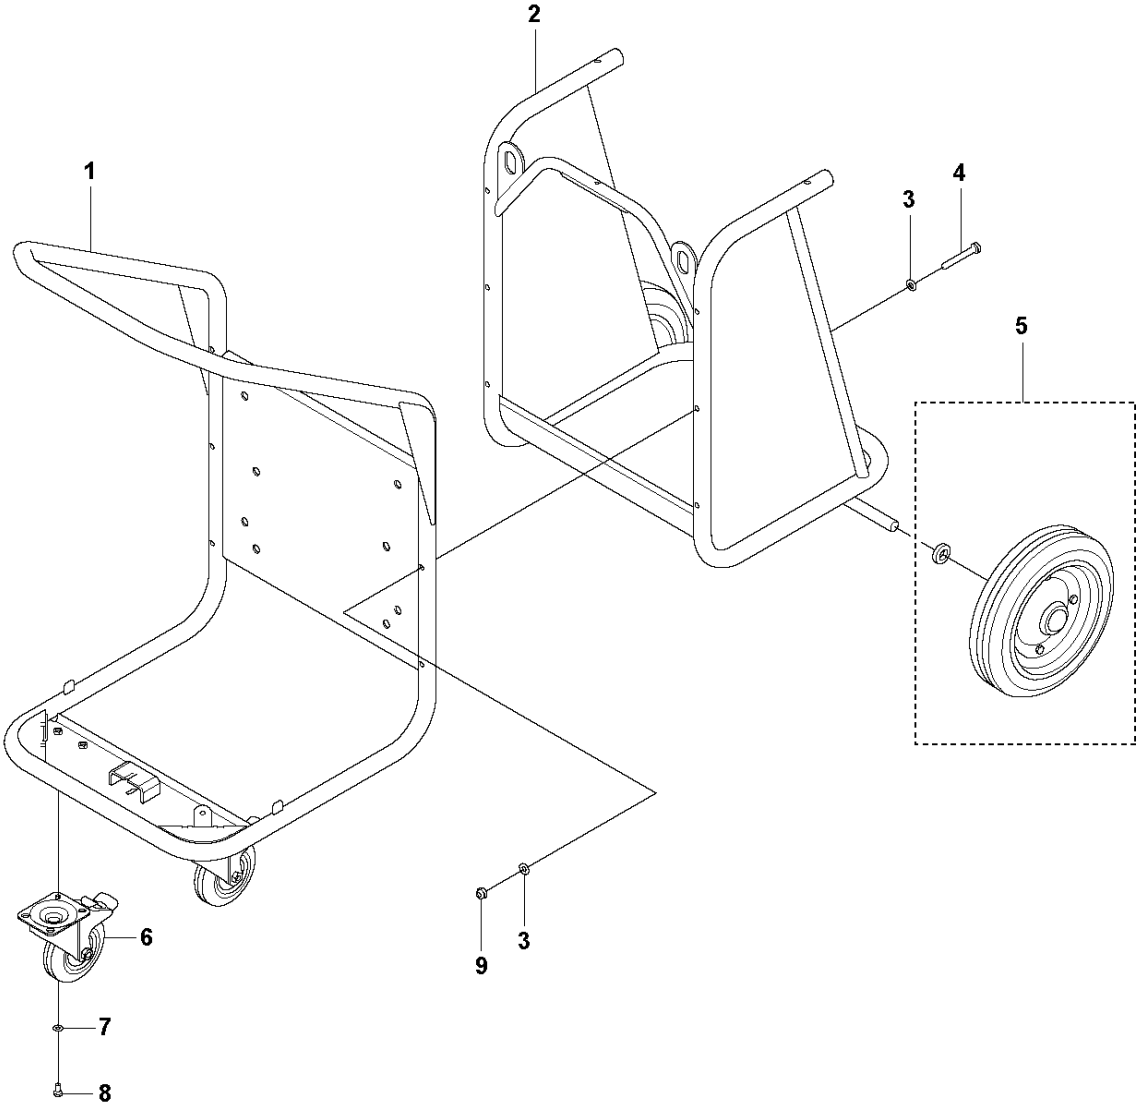

SPARE PARTS LIST

DUST AND SLURRY MANAGEMENT

T7500, T8600, 2020-07

A T7500/T8600
CARRIAGE

CARRIAGE

T7500, T8600, 2020-07

Ref	Part No	Description	Remark	QTY KIT
1	590 43 50-01	FRAME		1
2	590 43 52-01	FRAME		1
3	734 11 72-01	WASHER		12
4	725 25 07-51	SCREW EHHM	M10x80 8.8 ZPB	6
5	590 43 57-01	WHEEL KIT		2
6	590 43 20-01	WHEEL		2
7	734 11 63-01	WASHER	8.4x16x1.6 St 200HV ZPB	8
8	725 24 49-51	SCREW	M 8 X 16 8.8 ZPB	8
9	732 21 20-51	NUT	M10-LOCK	6

B T7500/T8600
CHASSIS / FRAME

Ref	Part No	Description	Remark	QTY	KIT
1	590 47 91-02	TANK HALF		1	
2	590 43 43-01	COVER LID		1	1
3	590 43 42-01	FILTER		1	1
4	590 43 44-01	HANDLE		1	1
5	725 24 95-51	SCREW EHHM	M10 x 30	2	1
6	734 11 72-01	WASHER	DIN 125 - A 10,5	2	1, 11
7	590 43 32-01	STOPPER		1	1
8	590 43 39-01	LATCH		5	1
9	725 23 88-51	SCREW EHHM	M6x90	4	1
10	590 43 88-01	FILTER		1	
11	590 47 90-02	TANK HALF		1	
12	590 43 41-01	VALVE KIT		1	11
13	590 43 55-02	INLET		1	11
14	732 25 20-01	HEXAGON LOCKING NUT	M10	2	11
15	596 83 92-01	BOLT		2	11
16	590 43 19-01	HOLDER		1	11
17	590 45 66-01	FLAP		1	11
18	590 43 28-01	SEAL		1	11
19	590 43 34-01	STRAP		1	11
20	590 42 92-01	DUST BAG		1	11
21	590 43 58-01	HOLDER		1	11

C T7500/T8600
COVER

COVER

T7500, T8600, 2020-07

Ref	Part No	Description	Remark	QTY	KIT
1	596 22 73-01	REGULATOR	Air pressure	1	
2	590 43 21-01	CHECK VALVE		1	
3	596 22 90-01	TUBE	ERMAFLEX Ø76	1	
4	590 43 31-01	HOSE CLAMP		2	
5	590 43 46-01	COVER LID		1	
6	590 42 97-01	FILTER		2	
7	596 83 98-01	SCREW	M6 X 25 BN301	11	
8	590 43 47-01	LID		1	
9	599 14 35-01	ELECTRONIC BOX		1	
10	596 22 58-01	CASING	Filter casing	1	
11	590 43 27-01	MANOMETER		1	10
12	590 43 45-01	FILTER HOUSING		1	10
13	591 69 02-01	LOCK		2	10