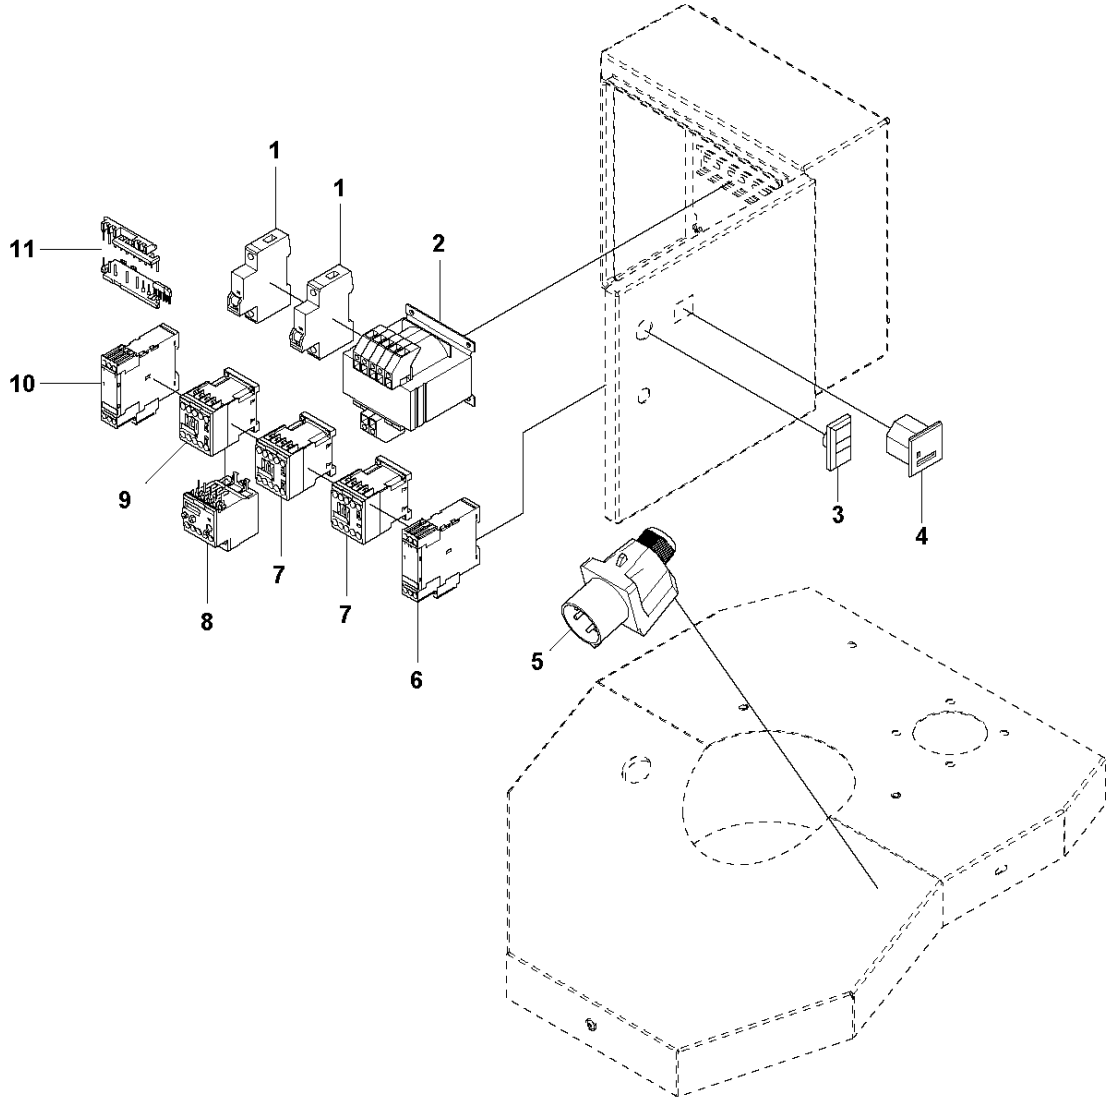

B T7500/T8600
CHASSIS / FRAME

Ref	Part No	Description	Remark	QTY	KIT
1	590 47 91-02	TANK HALF		1	
2	590 43 43-01	COVER LID		1	1
3	590 43 42-01	FILTER		1	1
4	590 43 44-01	HANDLE		1	1
5	725 24 95-51	SCREW EHHM	M10 x 30	2	1
6	734 11 72-01	WASHER	DIN 125 - A 10,5	2	1, 11
7	590 43 32-01	STOPPER		1	1
8	590 43 39-01	LATCH		5	1
9	725 23 88-51	SCREW EHHM	M6x90	4	1
10	590 43 88-01	FILTER		1	
11	590 47 90-02	TANK HALF		1	
12	590 43 41-01	VALVE KIT		1	11
13	590 43 55-02	INLET		1	11
14	732 25 20-01	HEXAGON LOCKING NUT	M10	2	11
15	596 83 92-01	BOLT		2	11
16	590 43 19-01	HOLDER		1	11
17	590 45 66-01	FLAP		1	11
18	590 43 28-01	SEAL		1	11
19	590 43 34-01	STRAP		1	11
20	590 42 92-01	DUST BAG		1	11
21	590 43 58-01	HOLDER		1	11

C T7500/T8600
COVER

COVER

T7500, T8600, 2020-07

Ref	Part No	Description	Remark	QTY	KIT
1	596 22 73-01	REGULATOR	Air pressure	1	
2	590 43 21-01	CHECK VALVE		1	
3	596 22 90-01	TUBE	ERMAFLEX Ø76	1	
4	590 43 31-01	HOSE CLAMP		2	
5	590 43 46-01	COVER LID		1	
6	590 42 97-01	FILTER		2	
7	596 83 98-01	SCREW	M6 X 25 BN301	11	
8	590 43 47-01	LID		1	
9	599 14 35-01	ELECTRONIC BOX		1	
10	596 22 58-01	CASING	Filter casing	1	
11	590 43 27-01	MANOMETER		1	10
12	590 43 45-01	FILTER HOUSING		1	10
13	591 69 02-01	LOCK		2	10

D T7500/T8600 EU/AUS
ELECTRICAL

ELECTRICAL

T7500, T8600, 2020-07

Ref	Part No	Description	Remark	QTY KIT
1	598 97 41-01	CIRCUIT BREAKER		2
2	592 66 87-01	TRANSFORMER		1
3	597 41 61-01	PUSH BUTTON	Twin - Green/Red	1
4	597 24 93-02	HOUR METER	SIEMENS 7KT5 500	1
5	599 14 32-01	PLUG		1
6	591 80 17-01	RELAY		1
7	598 98 05-02	CONTACTOR		1
8	598 98 37-01	RELAY		1
9	598 98 05-01	CONTACTOR		1
10	598 97 81-01	TIMER		1
11	598 66 77-01	RAIL		1